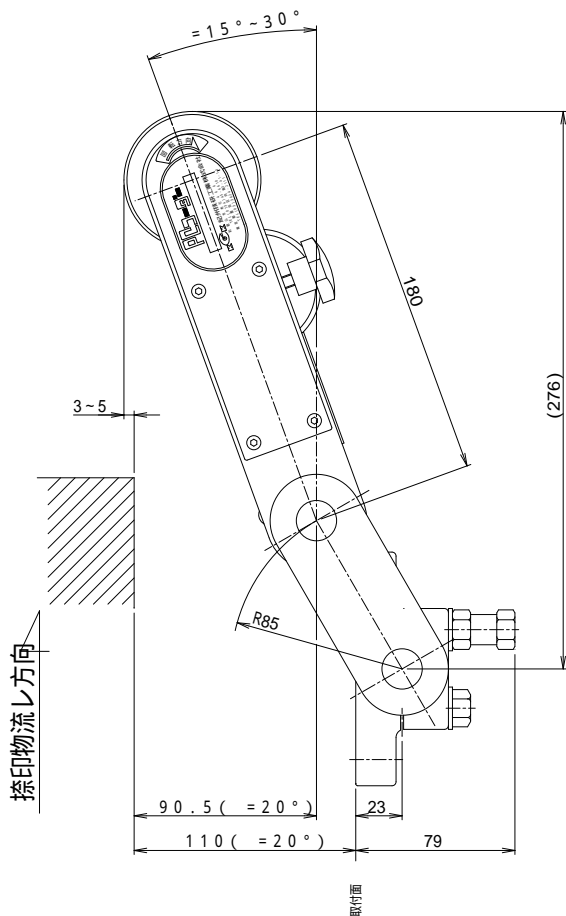

RM201/202型寸法図

品番	シリンダサイズ	A	B
1	18 用	38	19
2	20 用	44	25
3	30 用	52	33
4	40 用	64	45

1行擦印マーキングロール (RM-201型)

ゴム印サイズ	A	B	C	D
#3~#6	7	4.5	1	17
#8~#10	12	2	1	17
#12~#16	18	2	1	23
#19~#24	26	2	1	31
#35	38	2	1	43

2行擦印マーキングロール (RM-202型)

ゴム印サイズ	A	B	C	D
#3~#6	7	2	3	23
#8~#10	12	2	1	31
#12~#16	18	2	1	43