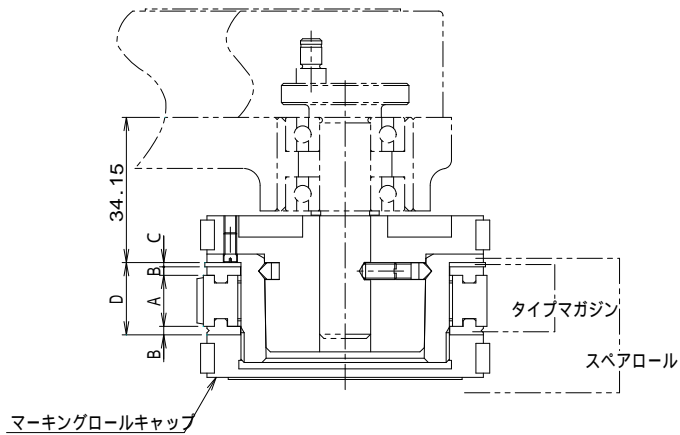

RM201/202型寸法図

品番	シリンダサイズ	A	B
1	18 用	38	19
2	20 用	44	25
3	30 用	52	33
4	40 用	64	45

1行擦印マーキングロール (RM-201型)

ゴム印サイズ	A	B	C	D
#3~#6	7	4.5	1	17
#8~#10	12	2	1	17
#12~#16	18	2	1	23
#19~#24	26	2	1	31
#35	38	2	1	43

2行擦印マーキングロール (RM-202型)

ゴム印サイズ	A	B	C	D
#3~#6	7	2	3	23
#8~#10	12	2	1	31
#12~#16	18	2	1	43