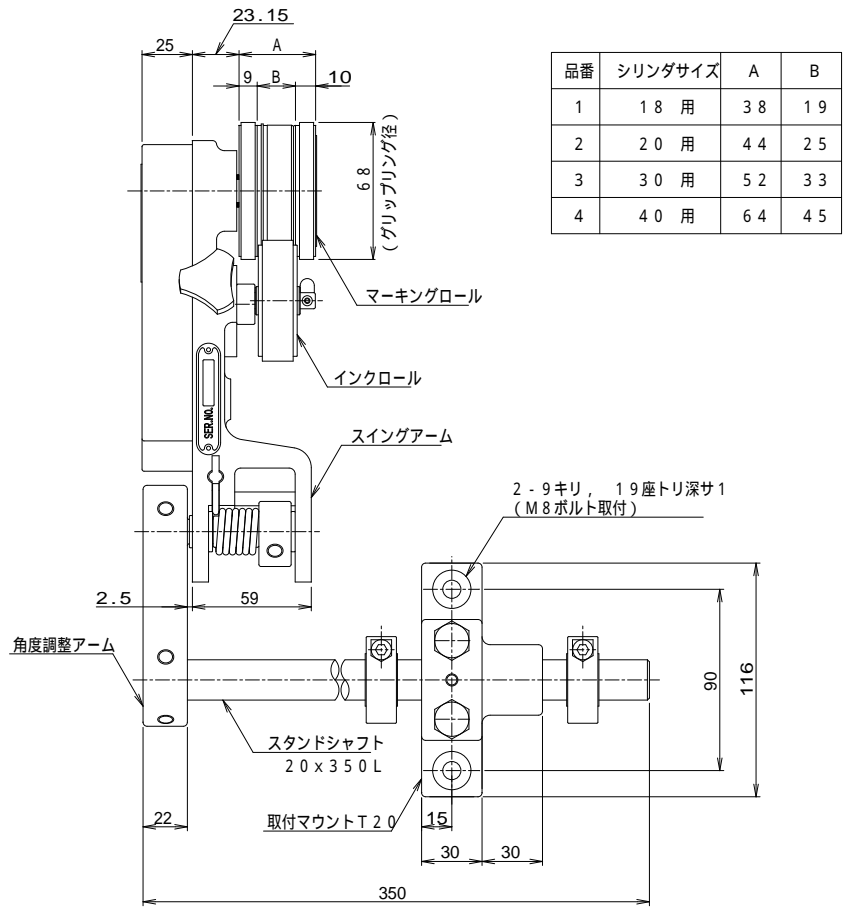

RM201/202型寸法図

品番	シリンダサイズ	A	B
1	18 用	38	19
2	20 用	44	25
3	30 用	52	33
4	40 用	64	45

1行擦印マーキングロール (RM-201型)

ゴム印サイズ	A	B	C	D
#3~#6	7	4.5	1	17
#8~#10	12	2	1	17
#12~#16	18	2	1	23
#19~#24	26	2	1	31
#35	38	2	1	43

2行擦印マーキングロール (RM-202型)

ゴム印サイズ	A	B	C	D
#3~#6	7	2	3	23
#8~#10	12	2	1	31
#12~#16	18	2	1	43