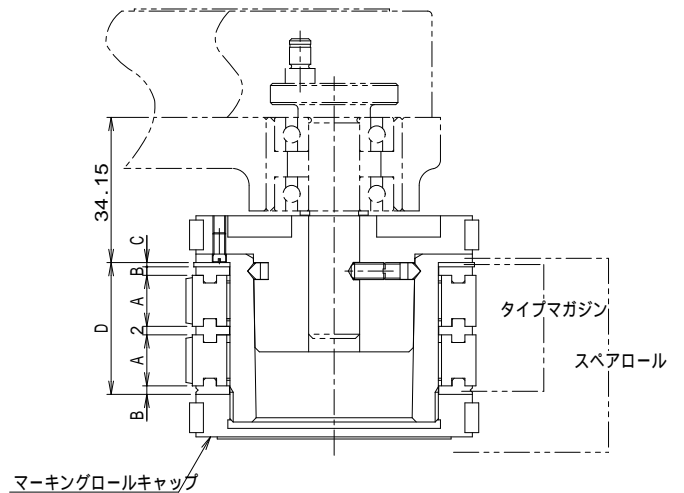

RM201/202型寸法図

品番	シリンダサイズ	A	B
1	18 用	38	19
2	20 用	44	25
3	30 用	52	33
4	40 用	64	45

1行擦印マーキングロール (RM-201型)

ゴム印サイズ	A	B	C	D
#3~#6	7	4.5	1	17
#8~#10	12	2	1	17
#12~#16	18	2	1	23
#19~#24	26	2	1	31
#35	38	2	1	43

2行擦印マーキングロール (RM-202型)

ゴム印サイズ	A	B	C	D
#3~#6	7	2	3	23
#8~#10	12	2	1	31
#12~#16	18	2	1	43