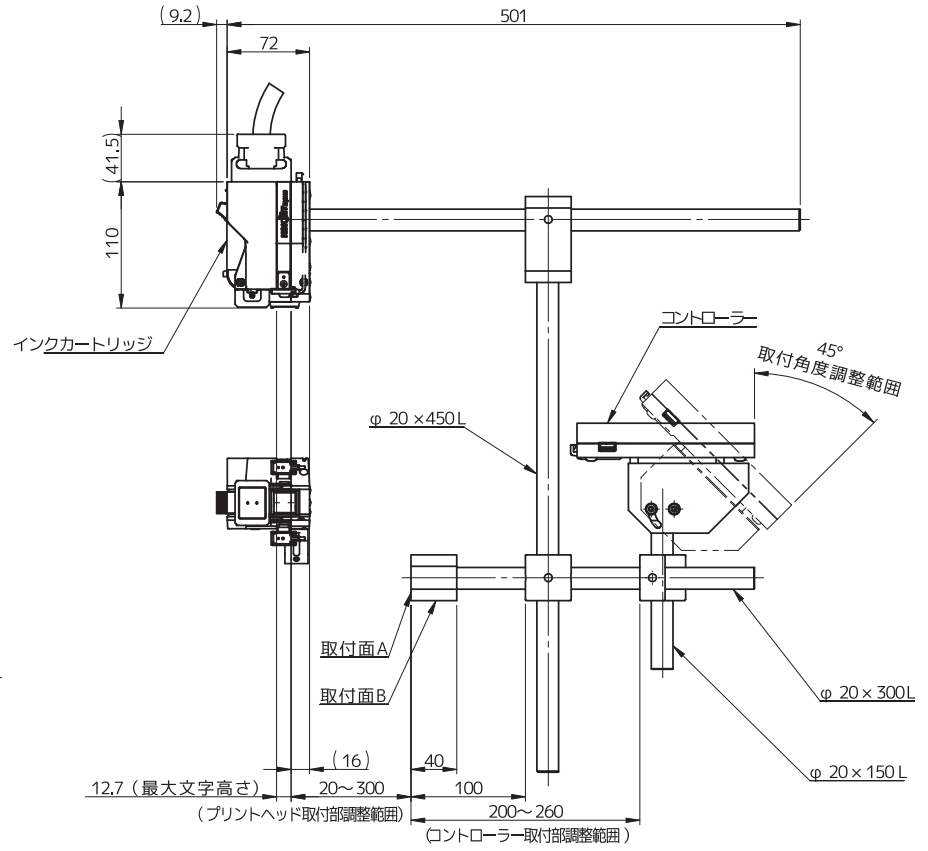

[HQ1000コントローラ本体ユニット外観図]

[HQ1000拡張コントローラ外観図]

[HQ1000取り付けスタンドL]

[HQ1000取り付けスタンドR]

[HQ1000
上面印字用取付スタンドL]

[HQ1000
上面印字用取付スタンドR]

[HQ1000コントローラー付
上面印字用取付スタンドL]

[HQ1000コントローラー付
上面印字用取付スタンドR]