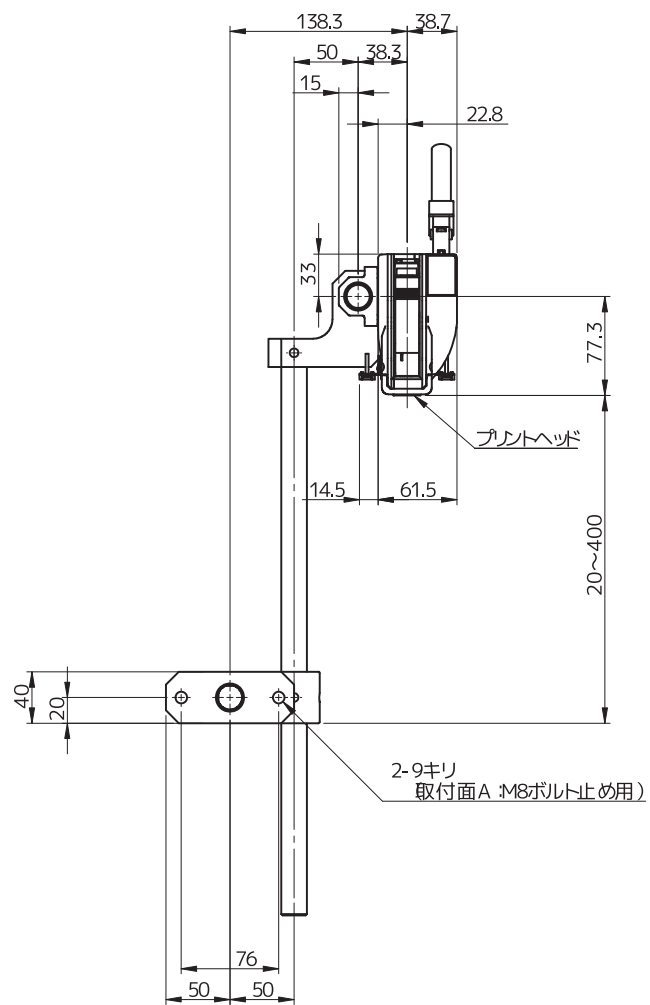

[HQ1000コントローラ本体ユニット外観図]

[HQ1000拡張コントローラ外観図]

[HQ1000取り付けスタンドL]

[HQ1000取り付けスタンドR]

[HQ1000
上面印字用取付スタンドL]

[HQ1000
上面印字用取付スタンドR]

[HQ1000コントローラー付
上面印字用取付スタンドL]

[HQ1000コントローラー付
上面印字用取付スタンドR]