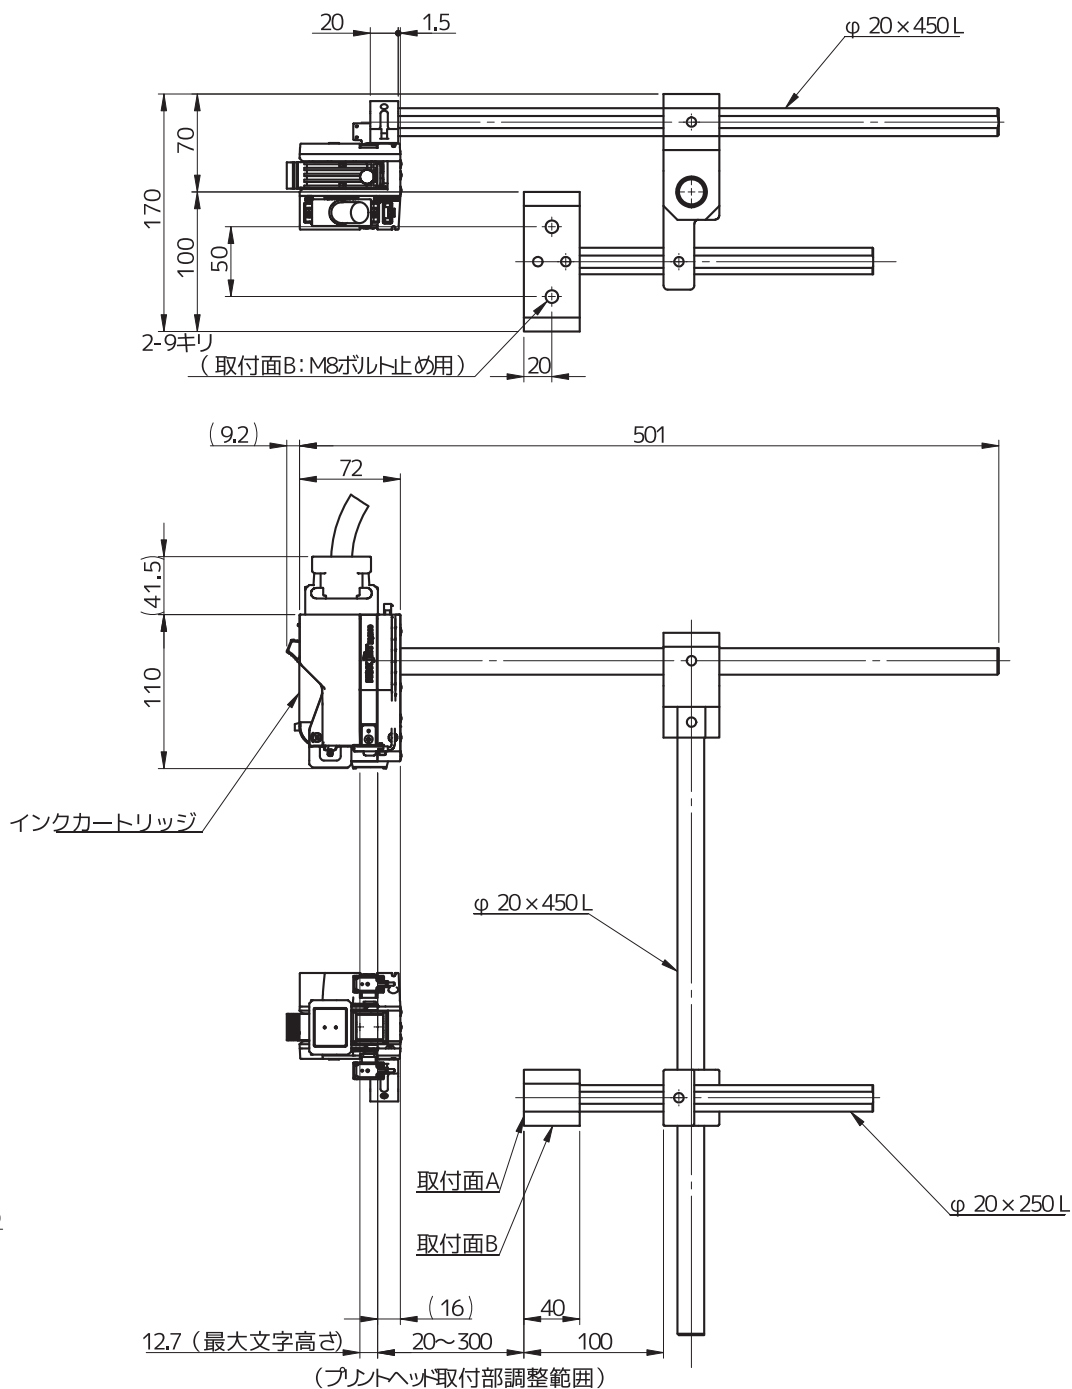

[HQ1000コントローラ本体ユニット外観図]

[HQ1000拡張コントローラ外観図]

[HQ1000取り付けスタンドL]

[HQ1000取り付けスタンドR]

[HQ1000
上面印字用取付スタンドL]

[HQ1000
上面印字用取付スタンドR]

[HQ1000コントローラー付
上面印字用取付スタンドL]

[HQ1000コントローラー付
上面印字用取付スタンドR]