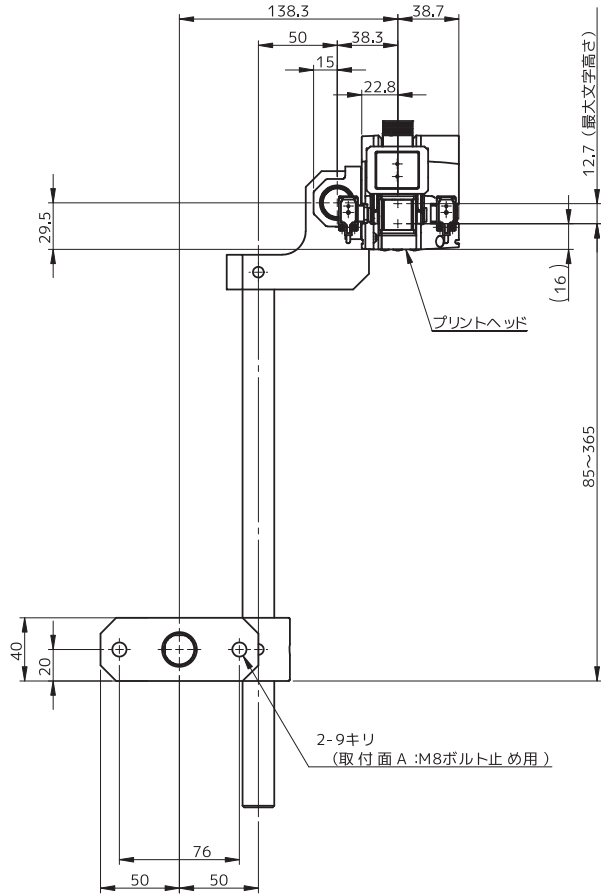

[HQ1000コントローラ本体ユニット外観図]

[HQ1000拡張コントローラ外観図]

[HQ1000取り付けスタンドL]

[HQ1000取り付けスタンドR]

[HQ1000
上面印字用取付スタンドL]

[HQ1000
上面印字用取付スタンドR]

[HQ1000コントローラー付
上面印字用取付スタンドL]

[HQ1000コントローラー付
上面印字用取付スタンドR]