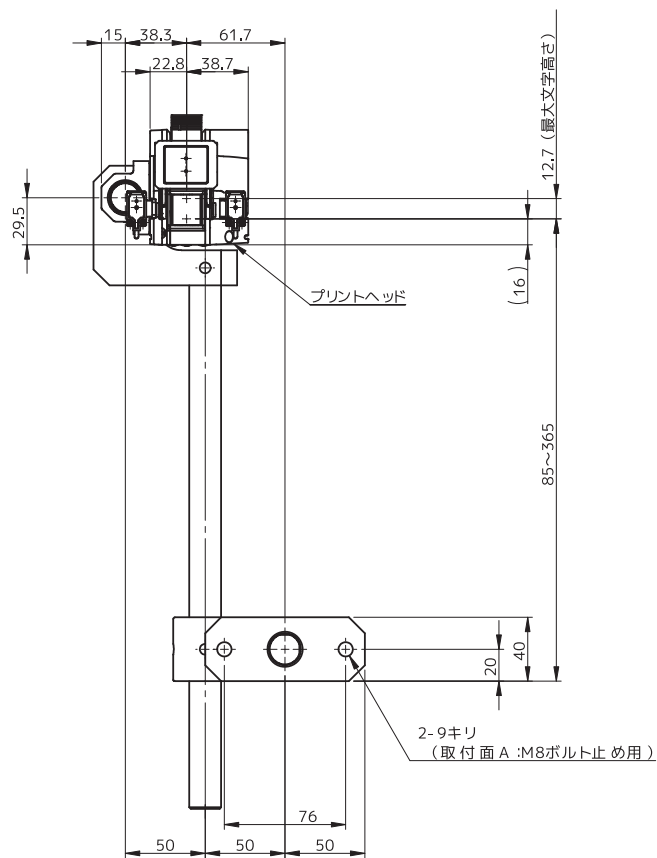

[HQ1000コントローラ本体ユニット外観図]

[HQ1000拡張コントローラ外観図]

[HQ1000取り付けスタンドL]

[HQ1000取り付けスタンドR]

[HQ1000
上面印字用取付スタンドL]

[HQ1000
上面印字用取付スタンドR]

[HQ1000コントローラー付
上面印字用取付スタンドL]

[HQ1000コントローラー付
上面印字用取付スタンドR]