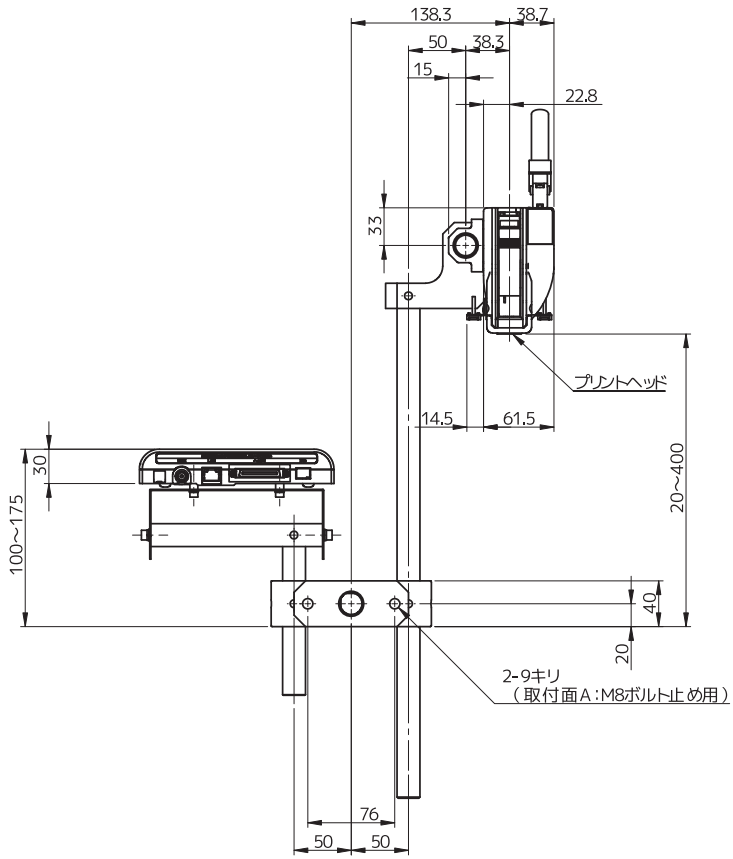

[HQ1000コントローラ本体ユニット外観図]

[HQ1000拡張コントローラ外観図]

[HQ1000取り付けスタンドL]

[HQ1000取り付けスタンドR]

[HQ1000
上面印字用取付スタンドL]

[HQ1000
上面印字用取付スタンドR]

[HQ1000コントローラー付
上面印字用取付スタンドL]

[HQ1000コントローラー付
上面印字用取付スタンドR]