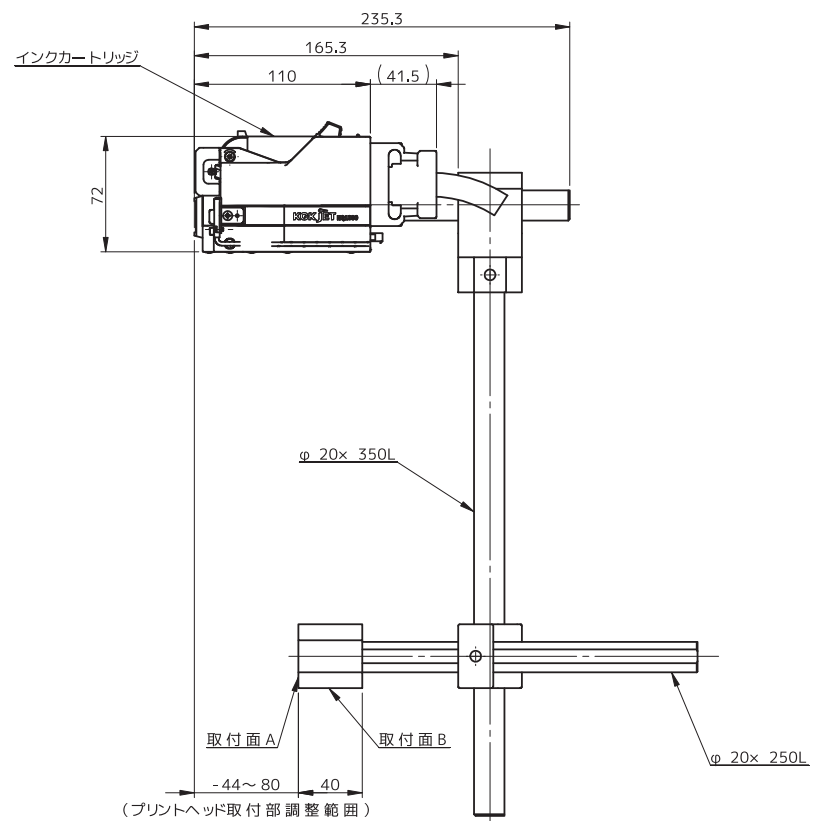

[HQ1000コントローラ本体ユニット外観図]

[HQ1000拡張コントローラ外観図]

[HQ1000取り付けスタンドL]

[HQ1000取り付けスタンドR]

[HQ1000
上面印字用取付スタンドL]

[HQ1000
上面印字用取付スタンドR]

[HQ1000コントローラー付
上面印字用取付スタンドL]

[HQ1000コントローラー付
上面印字用取付スタンドR]