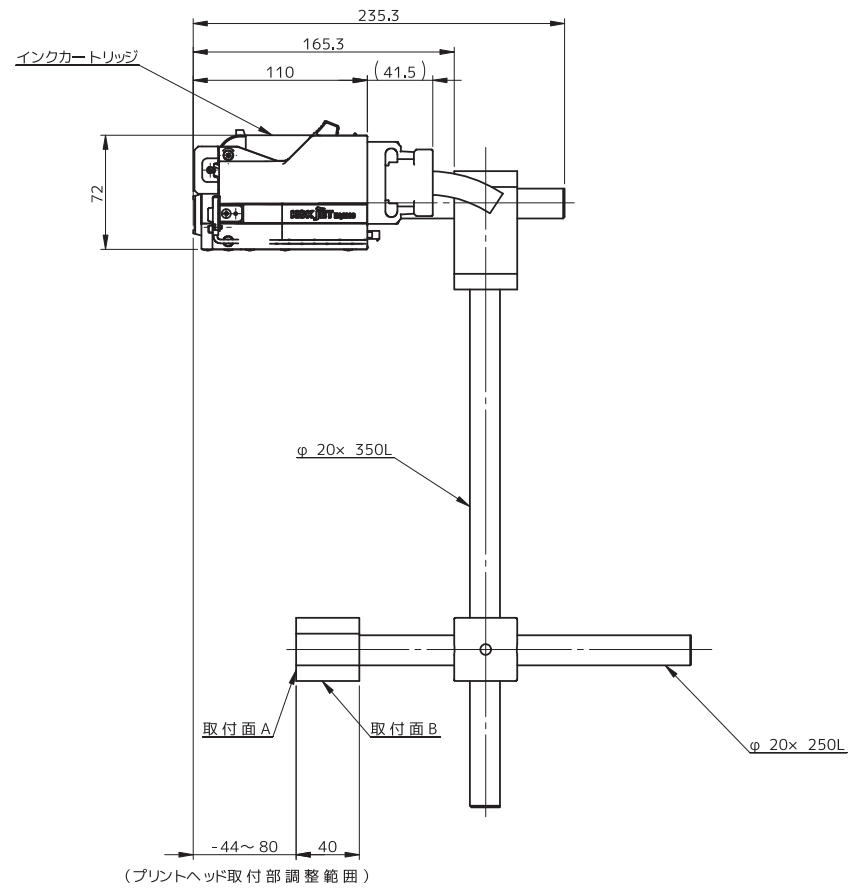

[HQ1000コントローラ本体ユニット外観図]

[HQ1000拡張コントローラ外観図]

[HQ1000取り付けスタンドL]

[HQ1000取り付けスタンドR]

[HQ1000
上面印字用取付スタンドL]

[HQ1000
上面印字用取付スタンドR]

[HQ1000コントローラー付
上面印字用取付スタンドL]

[HQ1000コントローラー付
上面印字用取付スタンドR]