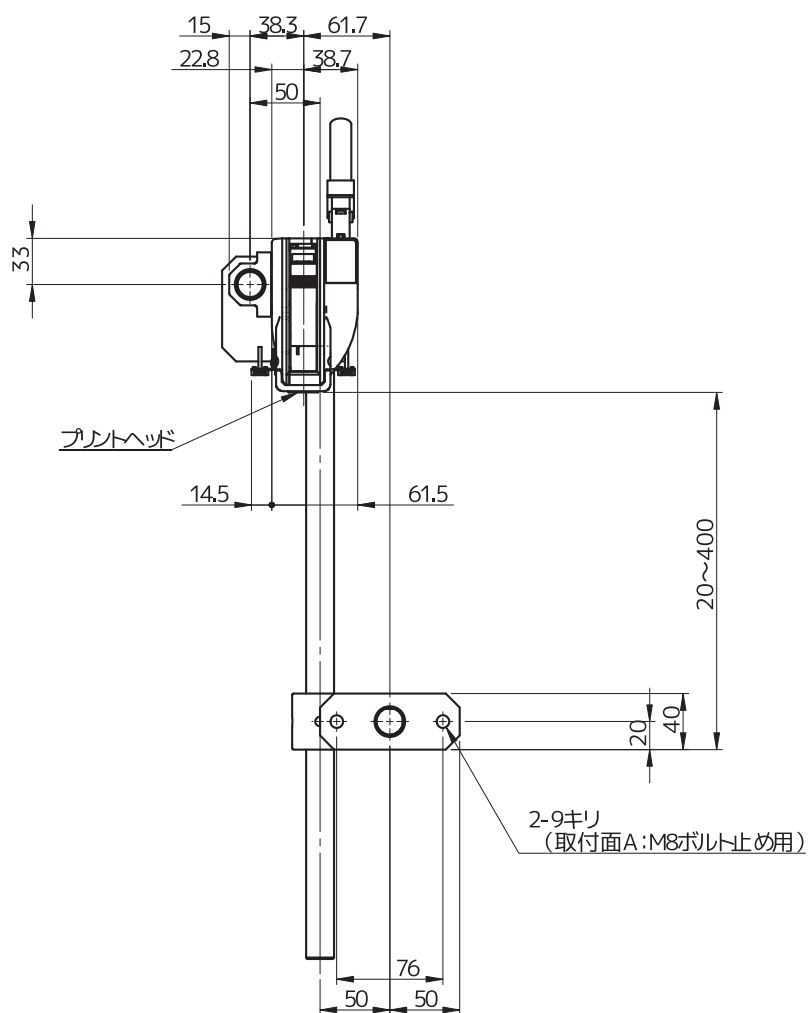

[HQ1000コントローラ本体ユニット外観図]

[HQ1000拡張コントローラ外観図]

[HQ1000取り付けスタンドL]

[HQ1000取り付けスタンドR]

[HQ1000
上面印字用取付スタンドL]

[HQ1000
上面印字用取付スタンドR]

[HQ1000コントローラー付
上面印字用取付スタンドL]

[HQ1000コントローラー付
上面印字用取付スタンドR]