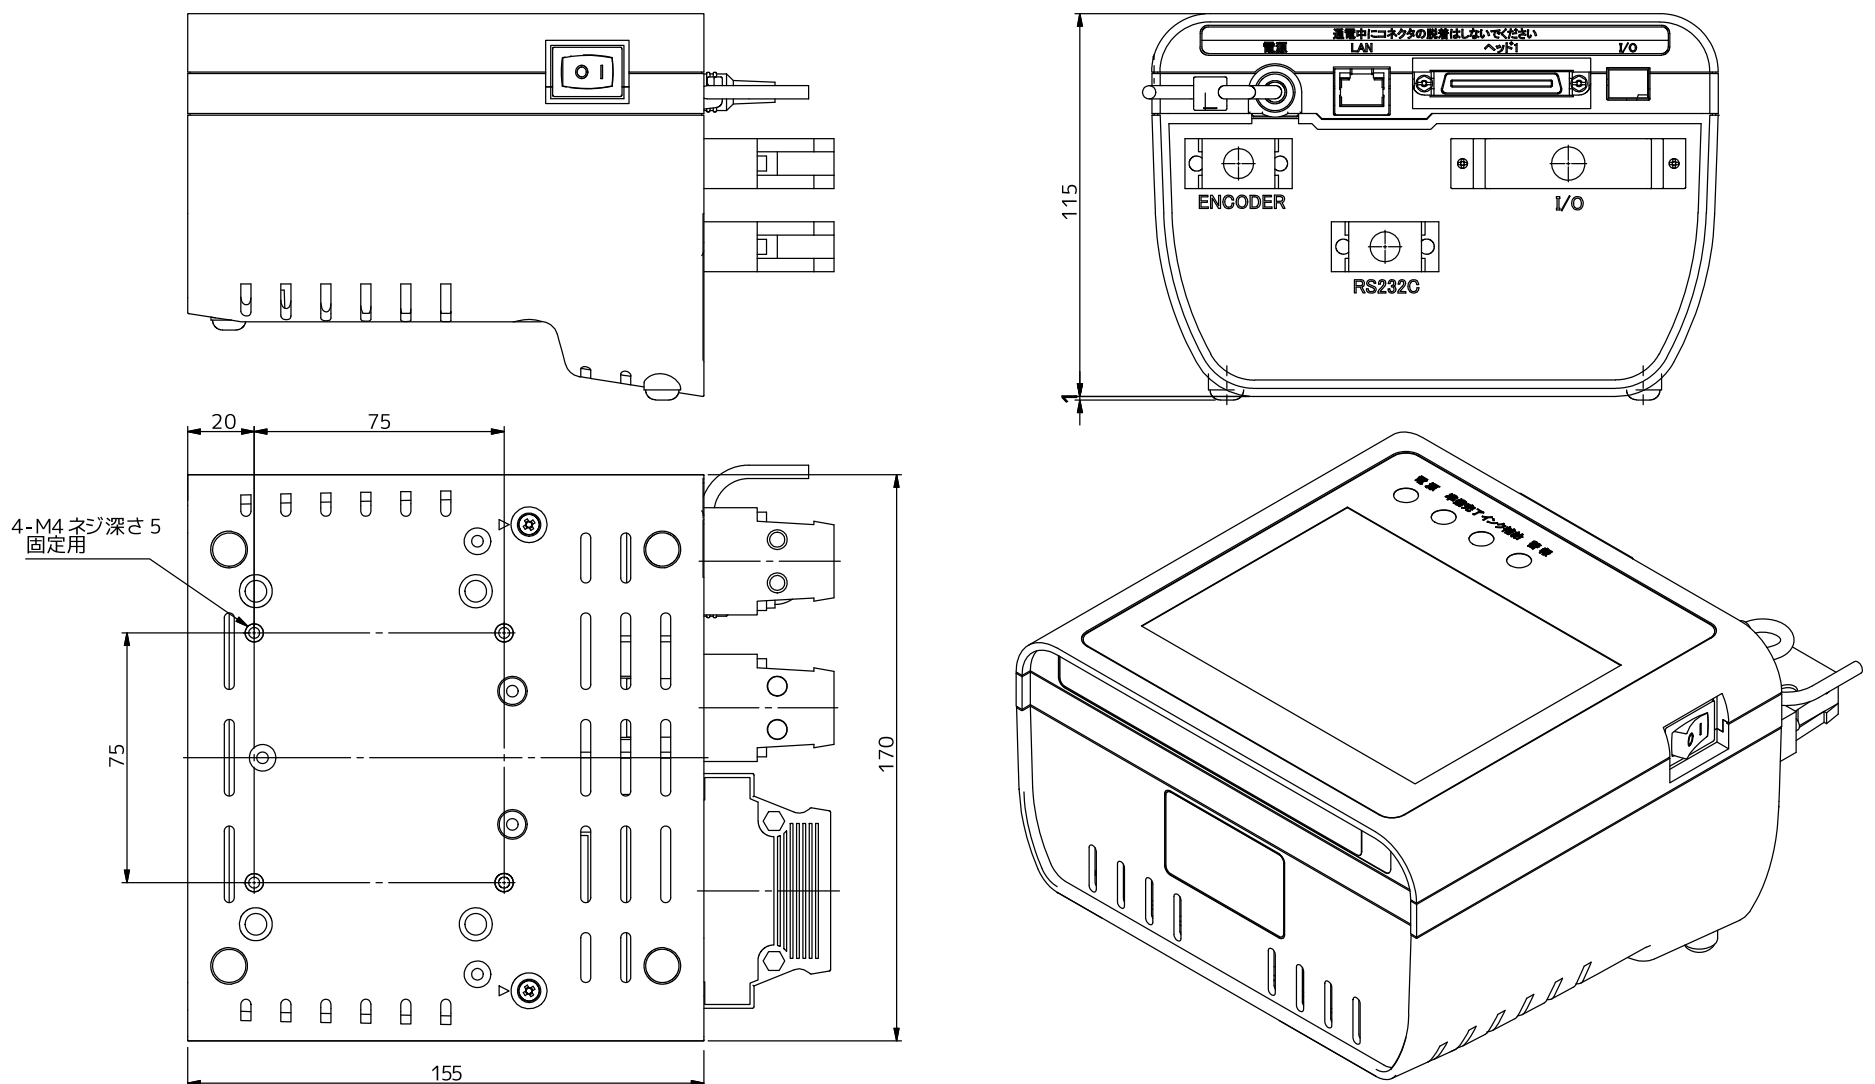

[HQ1000コントローラ本体ユニット外観図]

[HQ1000拡張コントローラ外観図]

[HQ1000取り付けスタンドL]

[HQ1000取り付けスタンドR]

[HQ1000
上面印字用取付スタンドL]

[HQ1000
上面印字用取付スタンドR]

[HQ1000コントローラー付
上面印字用取付スタンドL]

[HQ1000コントローラー付
上面印字用取付スタンドR]