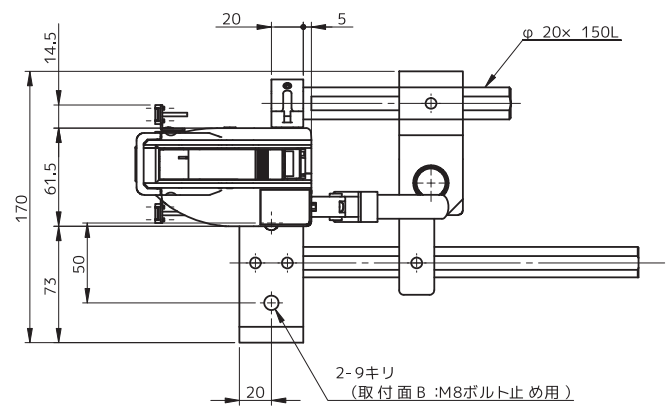

[HQ1000コントローラ本体ユニット外観図]

[HQ1000拡張コントローラ外観図]

[HQ1000取り付けスタンドL]

[HQ1000取り付けスタンドR]

[HQ1000
上面印字用取付スタンドL]

[HQ1000
上面印字用取付スタンドR]

[HQ1000コントローラー付
上面印字用取付スタンドL]

[HQ1000コントローラー付
上面印字用取付スタンドR]