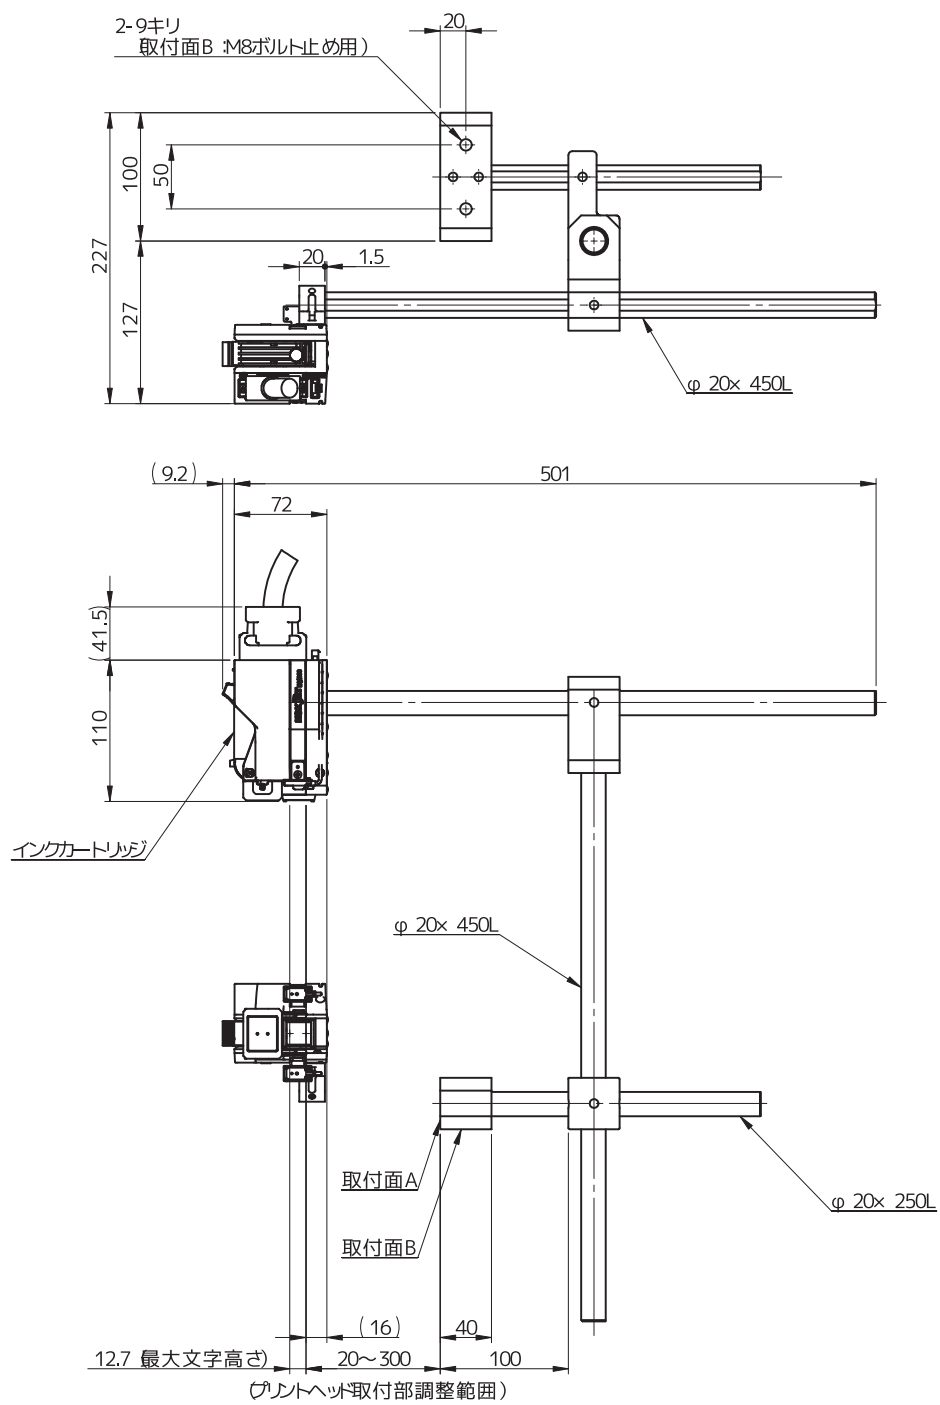

[HQ1000コントローラ本体ユニット外観図]

[HQ1000拡張コントローラ外観図]

[HQ1000取り付けスタンドL]

[HQ1000取り付けスタンドR]

[HQ1000
上面印字用取付スタンドL]

[HQ1000
上面印字用取付スタンドR]

[HQ1000コントローラー付
上面印字用取付スタンドL]

[HQ1000コントローラー付
上面印字用取付スタンドR]