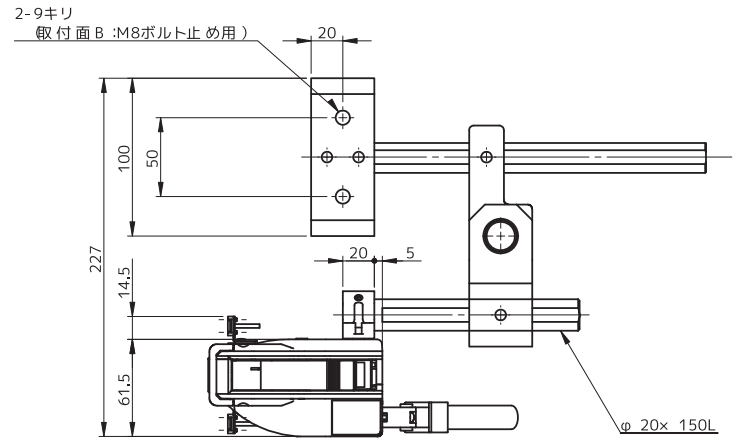

[HQ1000コントローラ本体ユニット外観図]

[HQ1000拡張コントローラ外観図]

[HQ1000取り付けスタンドL]

[HQ1000取り付けスタンドR]

[HQ1000
上面印字用取付スタンドL]

[HQ1000
上面印字用取付スタンドR]

[HQ1000コントローラー付
上面印字用取付スタンドL]

[HQ1000コントローラー付
上面印字用取付スタンドR]