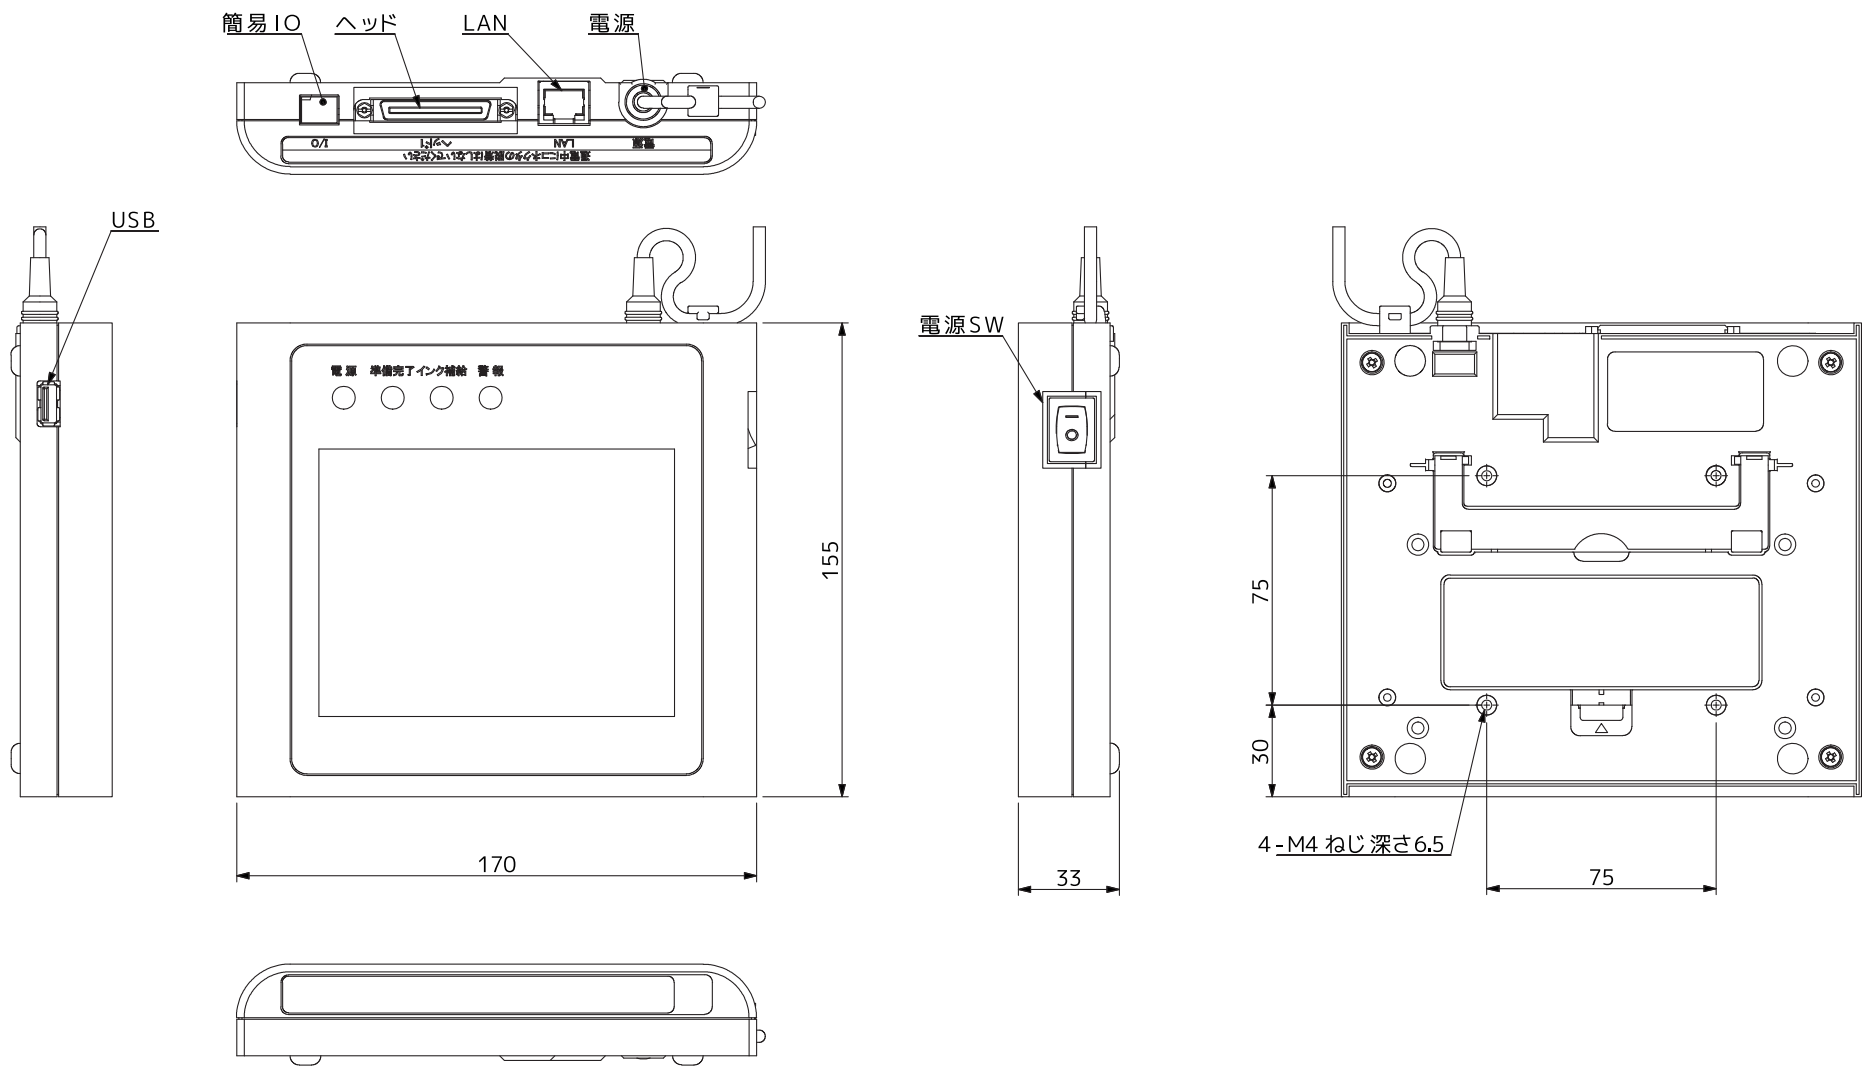

[HQ1000コントローラ本体ユニット外観図]

[HQ1000拡張コントローラ外観図]

[HQ1000取り付けスタンドL]

[HQ1000取り付けスタンドR]

[HQ1000
上面印字用取付スタンドL]

[HQ1000
上面印字用取付スタンドR]

[HQ1000コントローラー付
上面印字用取付スタンドL]

[HQ1000コントローラー付
上面印字用取付スタンドR]